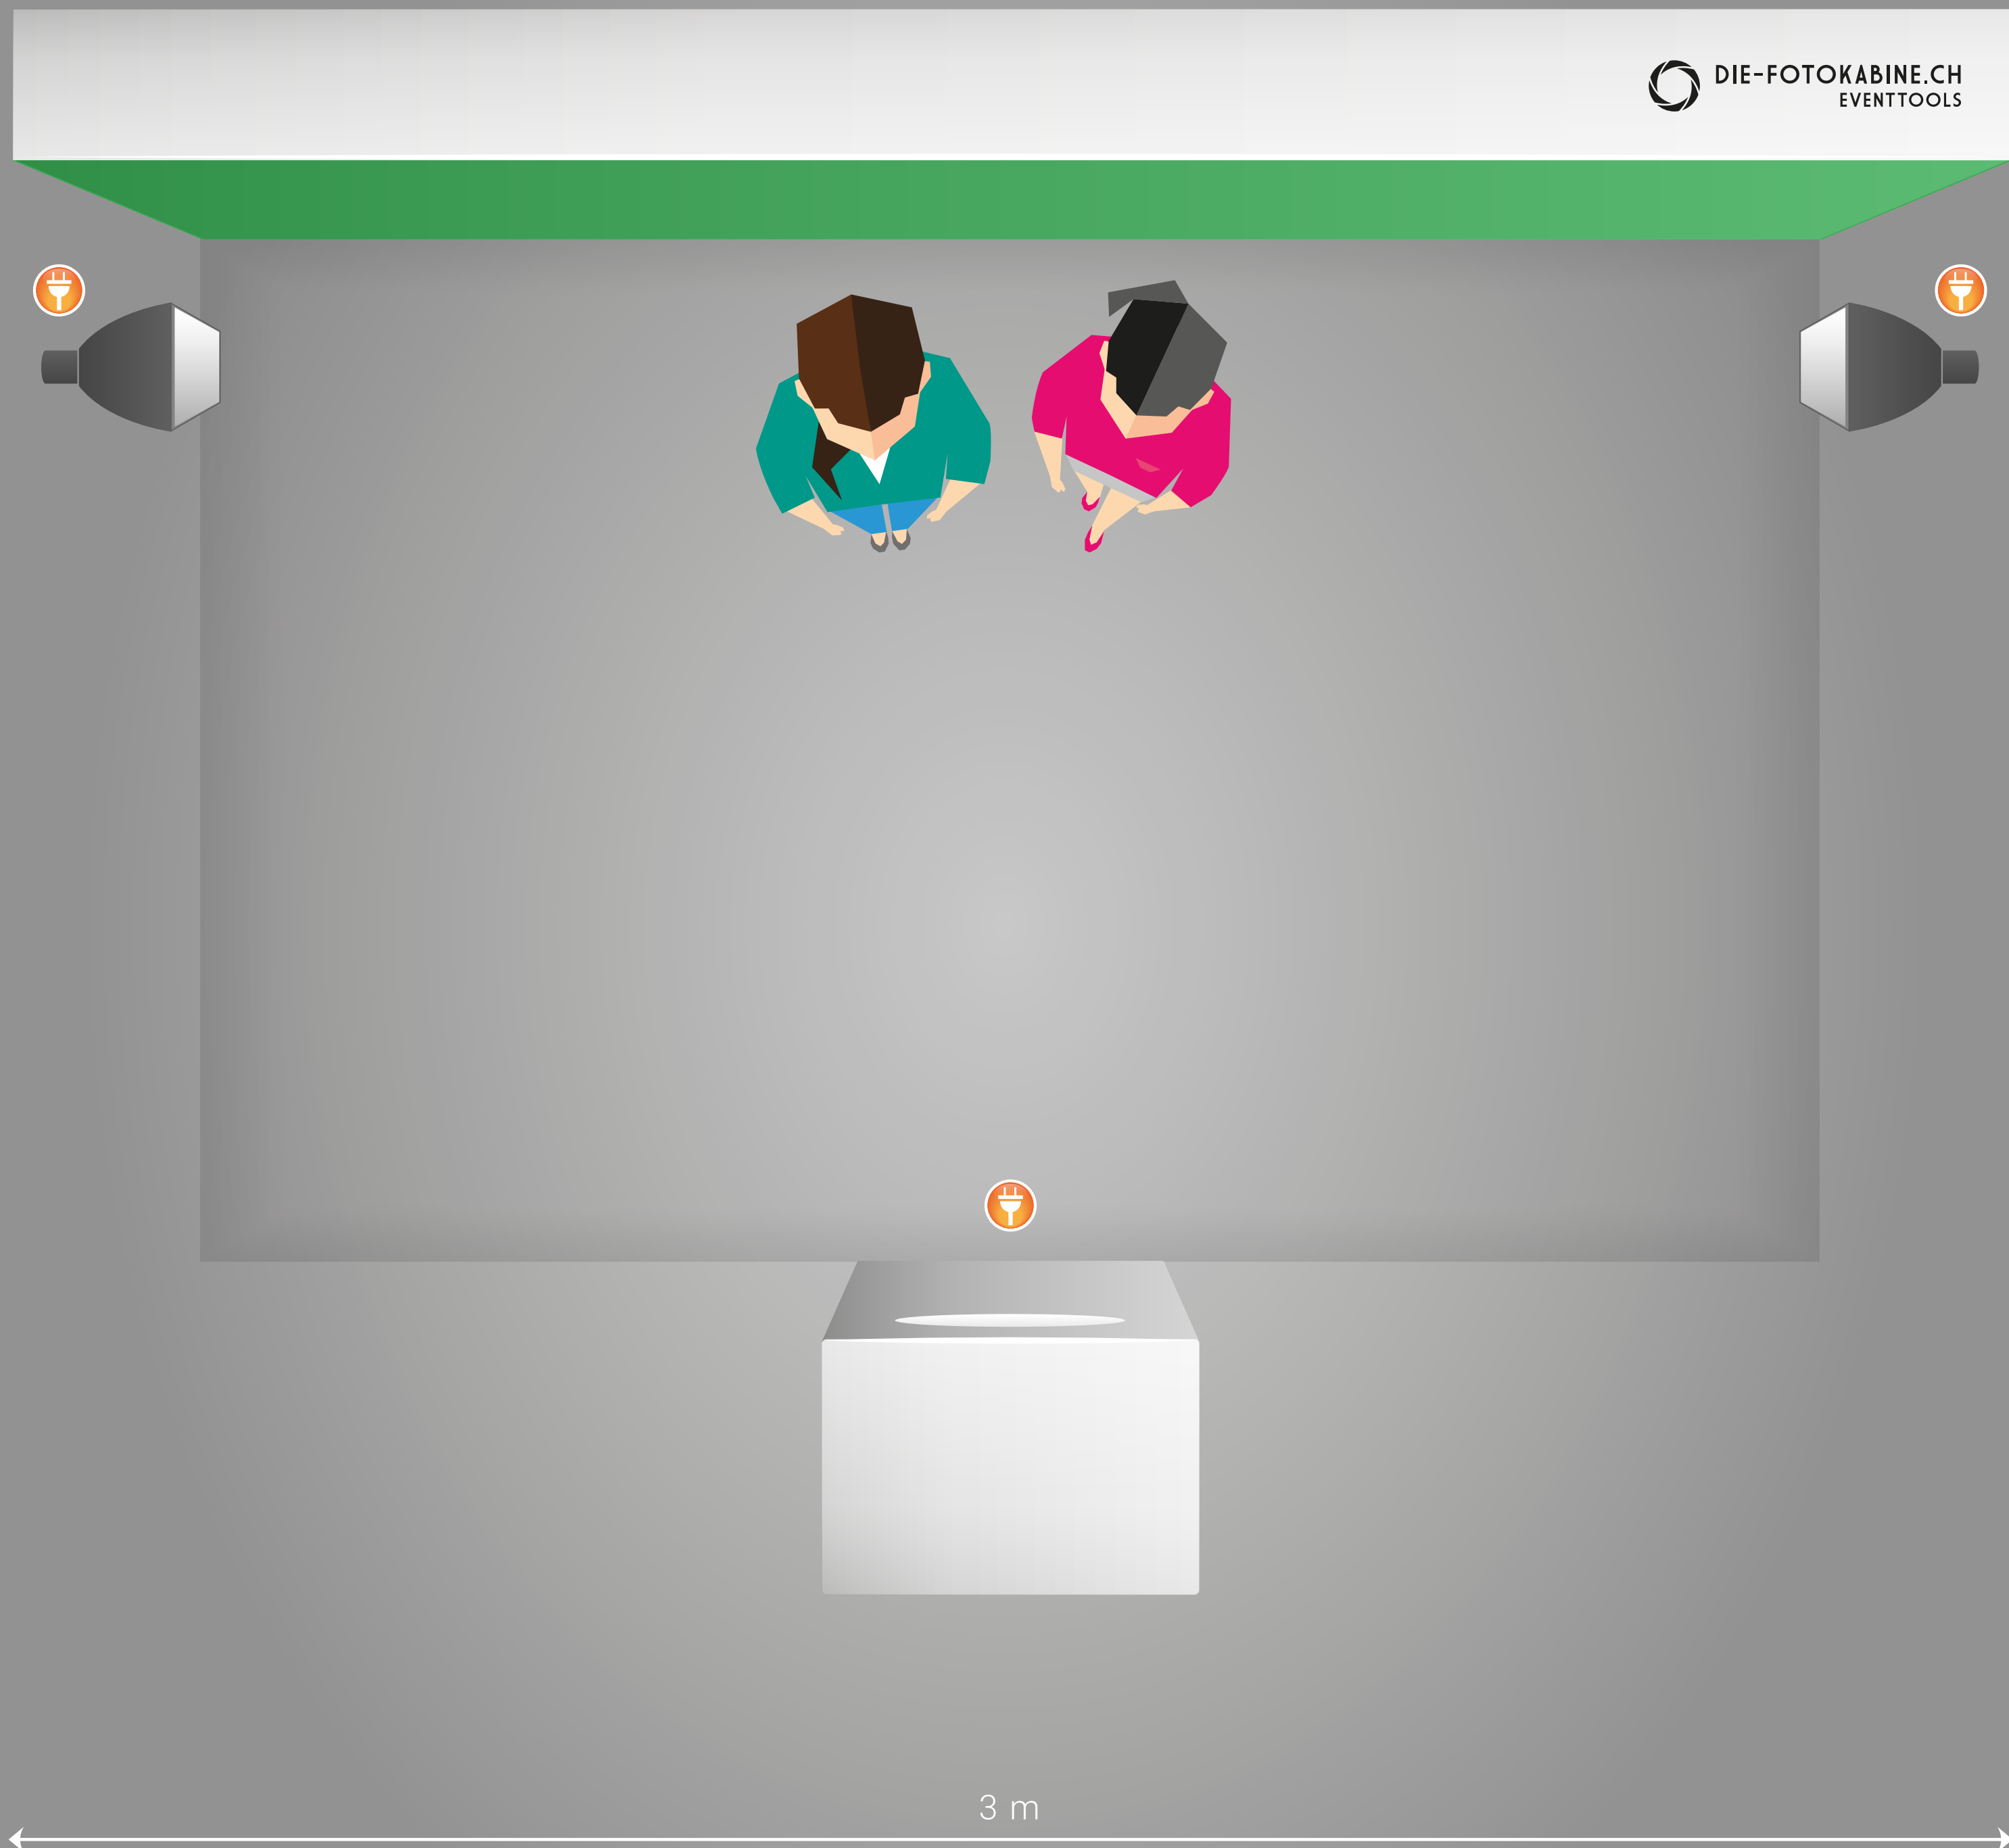

Photo Booth Pro

Minimale Raumhöhe in cm

Ohne Hintergrundwand
211

Mit Hintergrundwand
225

Abmessungen in cm (B x T x H)

Hintergrundwand
297 x 30 x 224

Fotobox
74 x 50 x 210

Strombedarf

3x 230 V / Total 2.2 kW
Absicherung 10 A

2.5 m (optimal 3 m)

3 m